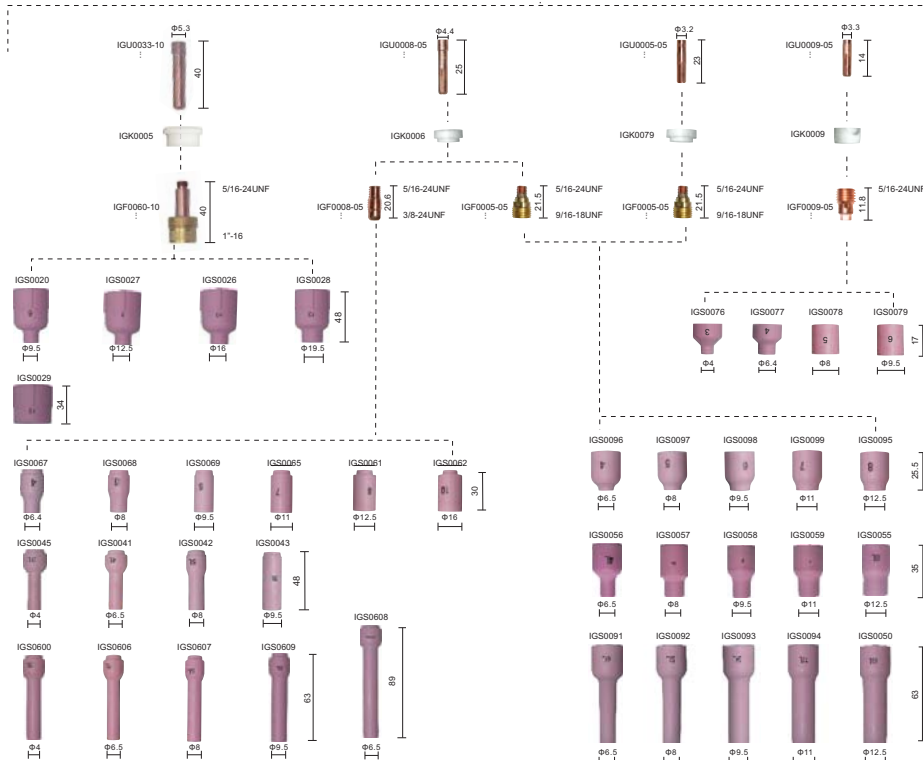

Leather

Link Welding Technology Co., Limited

Add: Rm. 19C, Lockhart Ctr., 301-307 Lockhart Rd., Wan Chai, Hong Kong.

Tel: +00852-6735 8659 Fax: +00852-3114 9072 Email: info@linkwelding.com

CONSUMABLES TIG 9-20-24-25

TIG9-20-25 TIG24

Code	Ref.	Description	Pack
IGF0005-05	45V41	Collet body gas lens Φ 0.5mm TIG24-24W 气基连接体 Φ 0.5mm/TIG24-24W	10
IGF0005-10	45V42	Collet body gas lens Φ 1.0mm TIG24-24W 气基连接体 Φ 1.0mm/TIG24-24W	10
IGF0005-16	45V43	Collet body gas lens Φ 1.6mm TIG24-24W 气基连接体 Φ 1.6mm/TIG24-24W	10
IGF0005-20	70058	Collet body gas lens Φ 2.0mm TIG24-24W 气基连接体 Φ 2.0mm/TIG24-24W	10
IGF0005-24	45V44	Collet body gas lens Φ 2.4mm TIG24-24W 气基连接体 Φ 2.4mm/TIG24-24W	10
IGF0005-32	45V45	Collet body gas lens Φ 3.2mm TIG24-24W 气基连接体 Φ 3.2mm/TIG24-24W	10
IGF0008-05	13N25	Collet body Φ 0.5mm TIG9-20-25 电极夹座 Φ 0.5mm/TIG9-20-25	10
IGF0008-10	13N26	Collet body Φ 1.0mm TIG9-20-25 电极夹座 Φ 1.0mm/TIG9-20-25	10